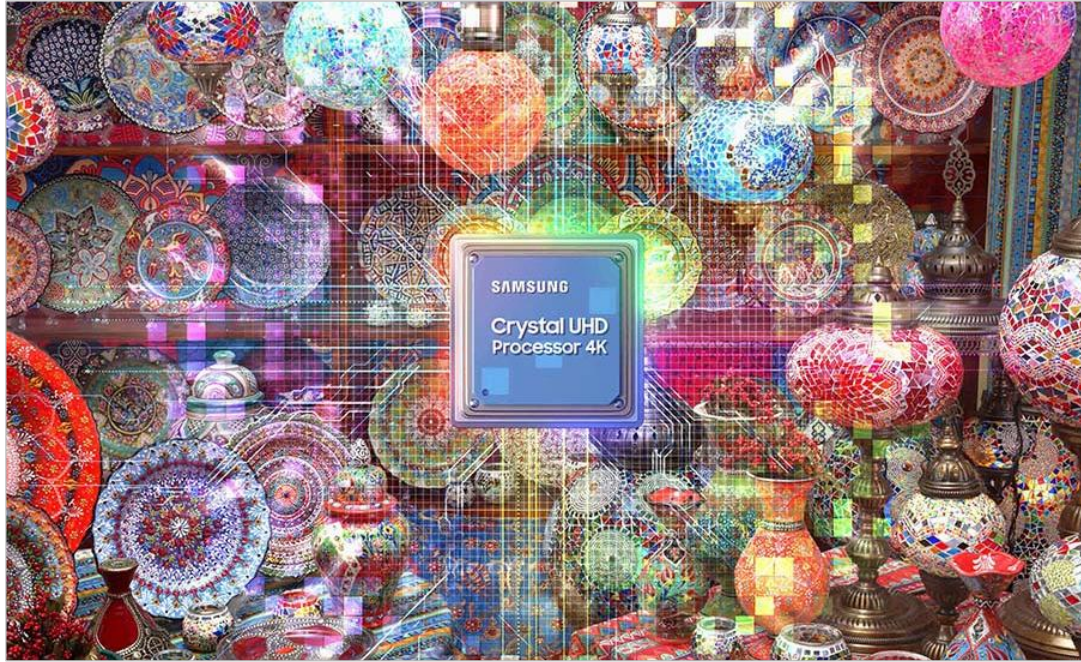

## 크리스탈 프로세서 4K

크리스탈 프로세서 4K의 강력한 업스케일링과 실제 이미지에 가까운 색상 구현으로 생동감 넘치는 콘텐츠를 제공합니다.

- \* 이해를 돕기 위해 연출된 장면으로 실사용 시 차이가 있을 수 있습니다.
- \* 시청 경험은 콘텐츠 유형과 형식에 따라 달라질 수 있습니다.
- \* 업스케일링은 PC 연결 및 게임 모드에 적용되지 않을 수 있습니다.