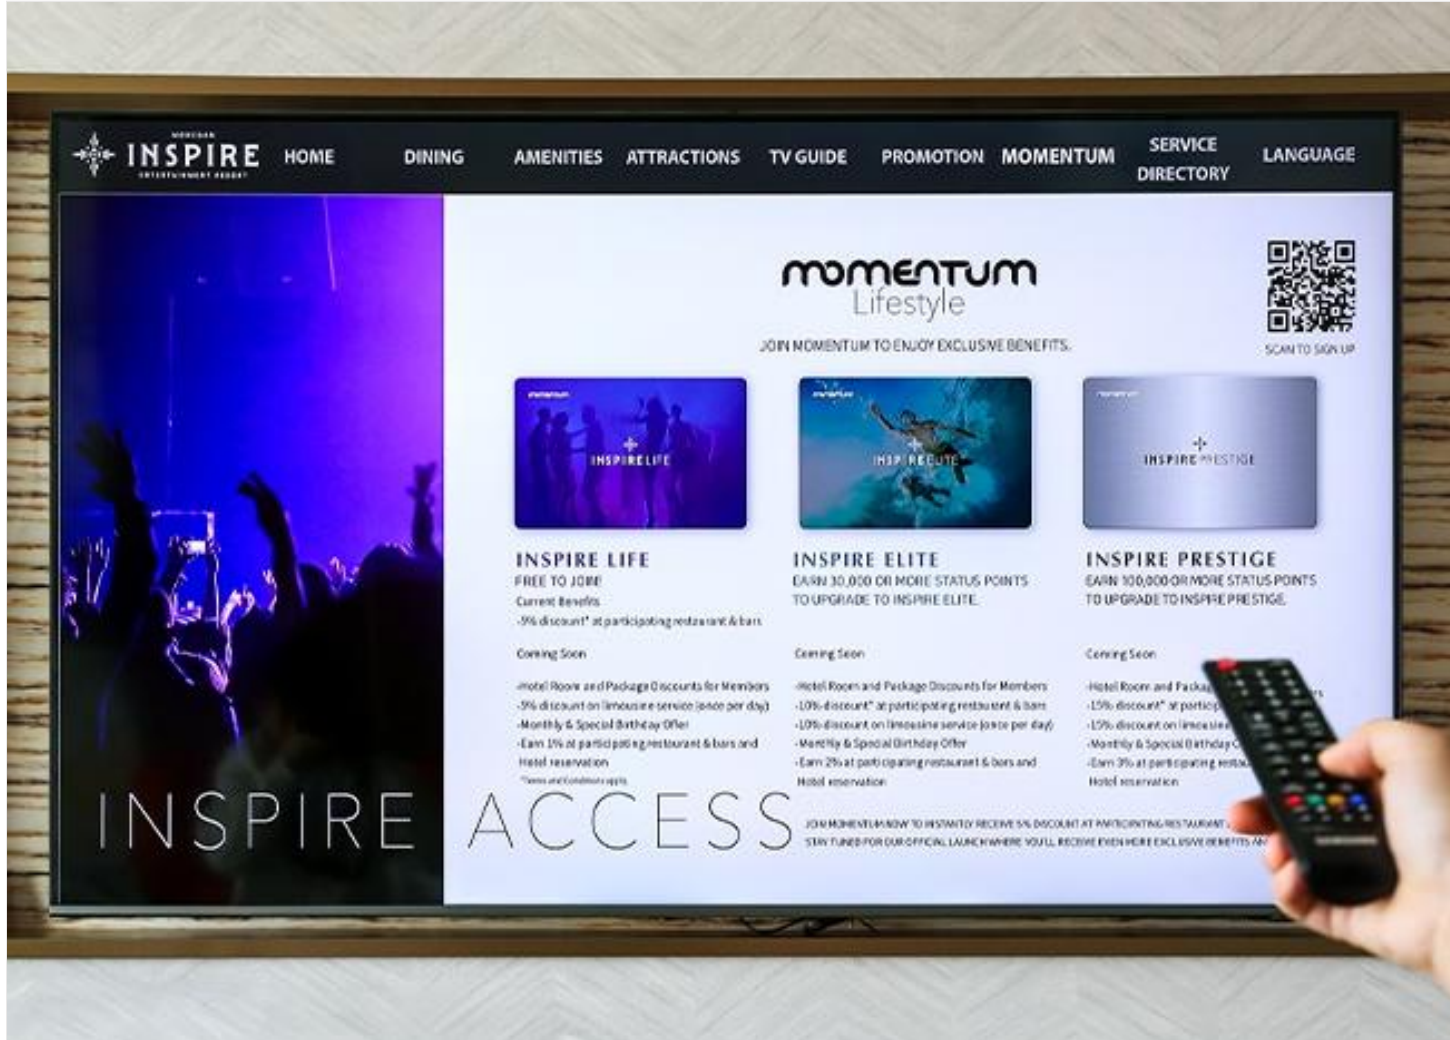

#### 삼성 Knox 보안

삼성 Knox는 무단으로 설치되는 악성 앱이나 피싱 사이트 접속을 차단해 연결된 IoT 장치를 보호합니다. 여러 계층의 소프트웨어와 하드웨어 보안으로 PIN 및 비밀번호와 같은 민감한 데이터를 지켜줍니다.

블랙실 코팅

\* 이해를 돕기 위해 연출된 장면으로 실사용 시 차이가 있을 수 있습니다.  
\* 삼성 Knox 보안은 2015년부터 출시된 Tizen® 기반 삼성 TV에 적용됩니다.  
\* 최신 소프트웨어 업데이트가 필요합니다.

# 호텔TV 도입사례

인스파이어 엔터테인먼트 리조트

4K 해상도의 호텔TV와 LYNK Cloud 솔루션으로  
투숙객에게 최상의 엔터테인먼트 경험을 선사합니다.