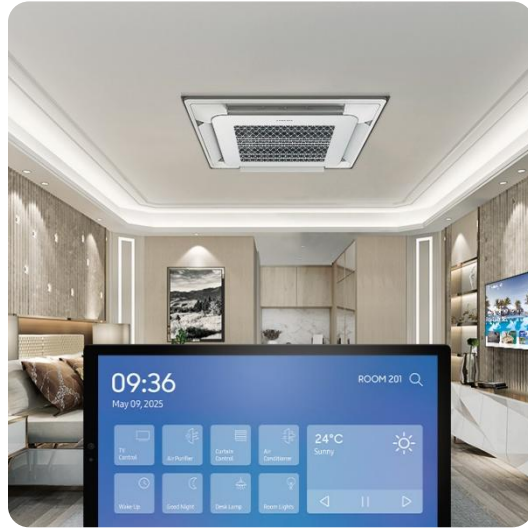

다채로운 콘텐츠로 채우는 풍성한 숙박 경험

HU7000F 시리즈

01. 투숙 경험 향상

투숙객이 모바일 기기로 QR 코드를 스캔하면, 숙박 기간 동안 웹 대시보드로 객실 기기를 편리하게 제어할 수 있습니다.